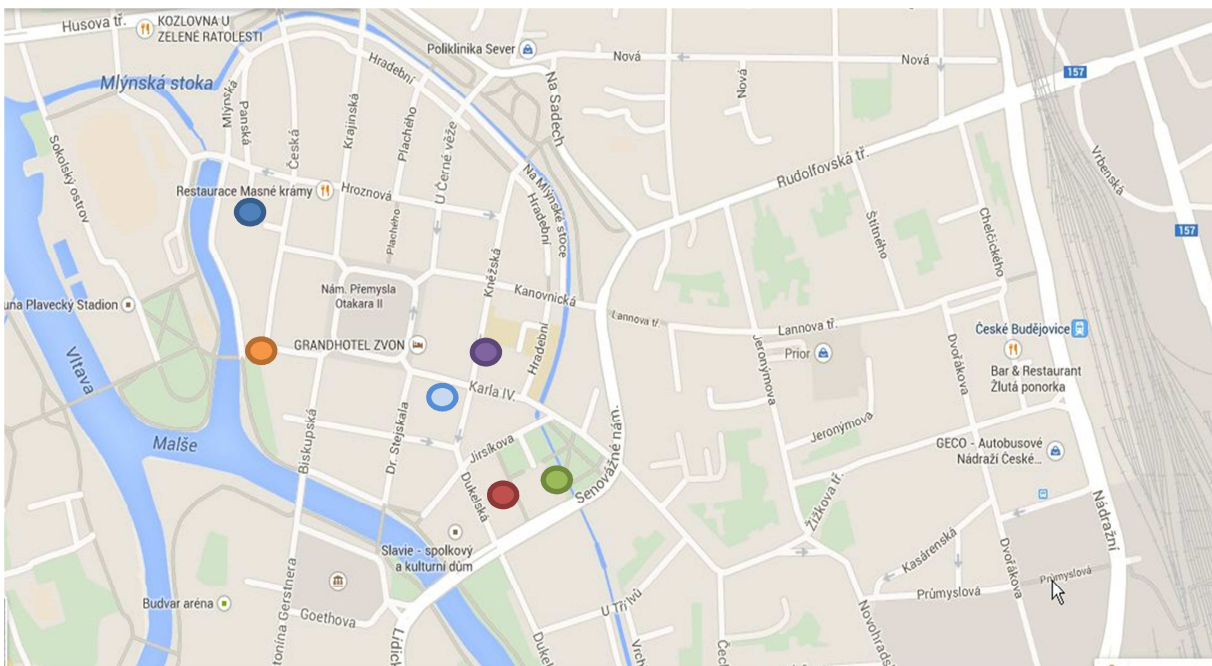

Mapa pro návštěvníky konference

- Čítárna prof. Karla Skalického, Klášter, Piaristické náměstí
- Jihočeské muzeum, České Budějovice, vstup ze Senovážného náměstí
- Zastávka MHD, Dům Kultury Metropol (z nádraží jedou linky 5, 10, 13)
- Teologická fakulta JU v Českých Budějovicích
- Hotel U Solné brány
- Hotel Malý Pivovar

Map for conference visitors

- Reading Room of Prof. Karel Skalický, Monastery, Piaristické Square
- Museum of South Bohemia, České Budějovice, entrance from Senovážné Square
- Bus stop - Metropol Culture House (Bus lines 5, 10, 13 from the Main train station)
- Theological Faculty of South Bohemia in the České Budějovice
- Hotel U Solné brány
- Hotel Malý Pivovar